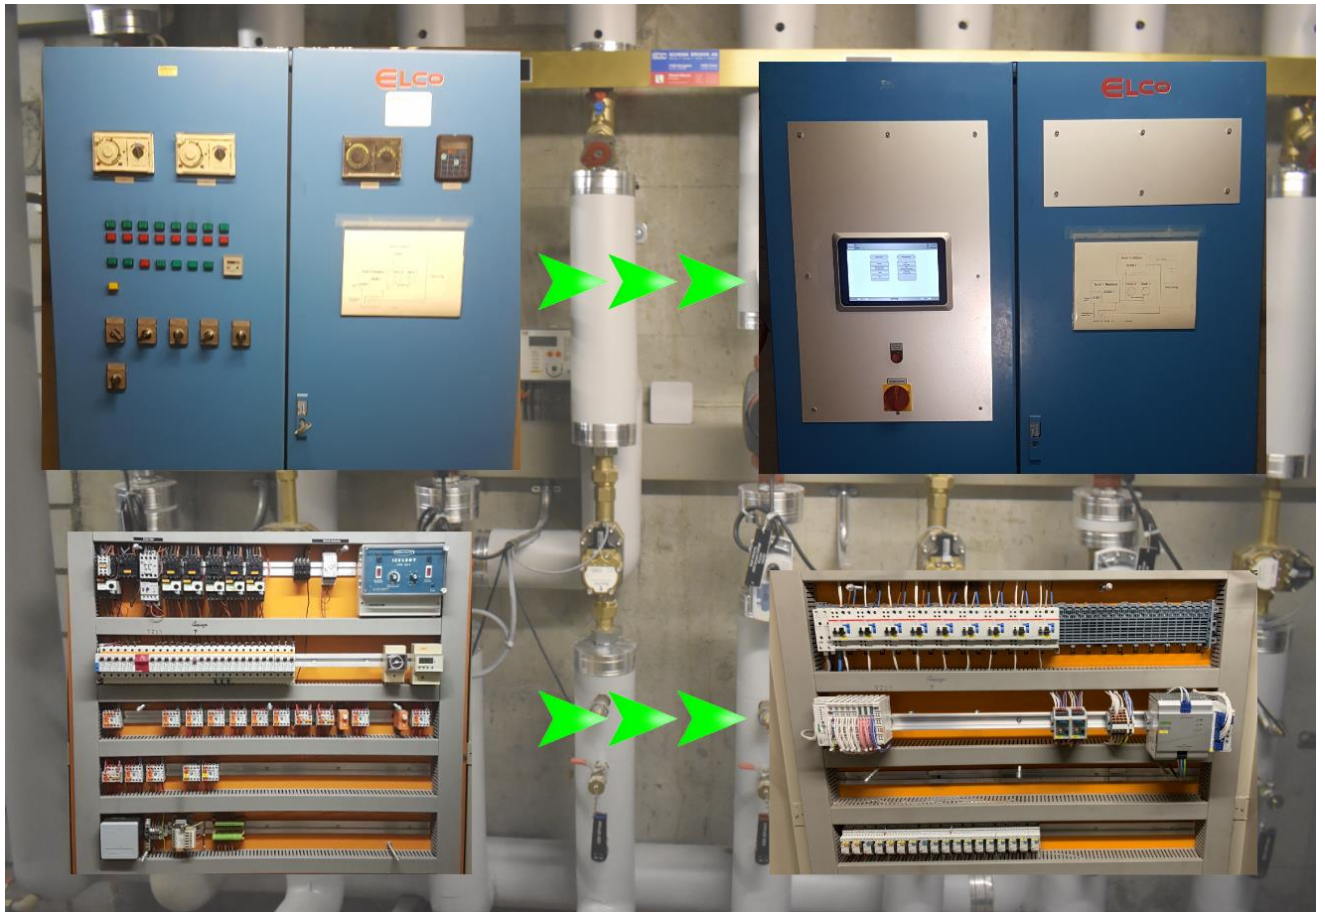

Standort: 8887 Mels
Realisierung: 2021

Aufgabenstellung

Die Gebäudeheizung aus dem Jahre 1987 muss saniert werden. Die Steuer- und Regeltechnik welche ebenfalls aus dem Jahr 1987 stammt, ist an ihrem Lebensende angekommen und muss ebenfalls erneuert werden.

Unsere Leistungen

- Elektroschema (Eplan P8)
- Anpassung Steuerschrank
- Austausch SPS-Hardware (Wago PFC100)
- SPS-Software (e!Cockpit / Codesys 3.5)
- Visualisierung auf Panel (HTML5 basierend)
- Inbetriebsetzung, Kundens Schulung, Optimierung