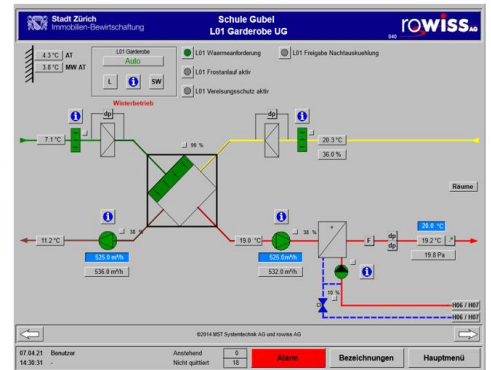

Standort: 8050 Zürich
Realisierung: 2019-2021

Städtzürcherisches Schulhaus für 350 Schüler in 12 Klassen (Unter- und Mittelstufe) sowie fünf Kindergärten, Turnhalle und Küche.

Technische Details

- 4 SPS-Steuerungen mit Vorortbedienung (webbasierend)
- HW DP: 280 DI, 128 DO, 24 AI(U), 48 AI(T), 40 AO
- Energiedaten Erfassung (Elektrisch und Thermisch)
- Netzwerke: BACnet, ModbusTCP, M-Bus, MP-Bus und Ethernet