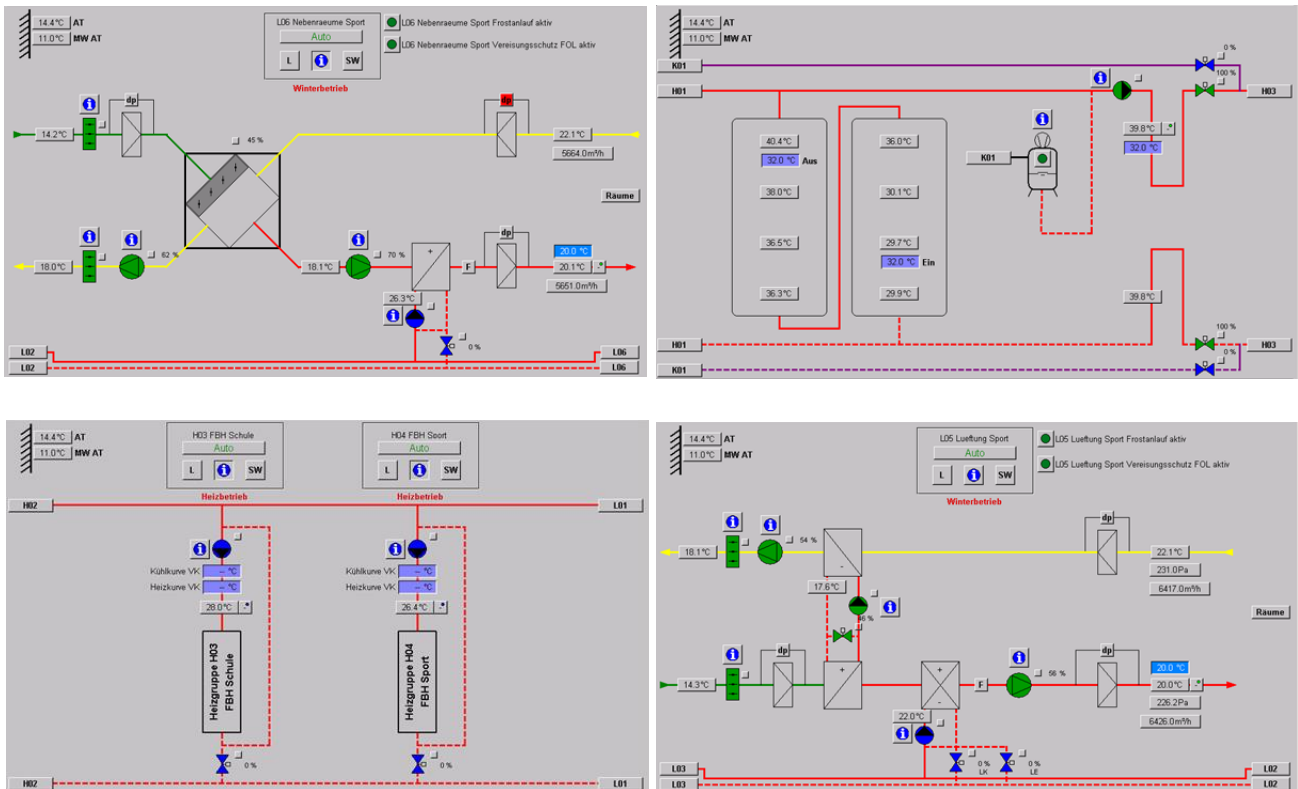

## Steuerung für Heizung, Lüftung und Klima

Standort: 8053 Zürich

Die Steuerungen sind über das Campus-LAN verbunden. Via Internet mittels BACnet Protokoll werden die Daten zum Leitsystem der IMMO Zürich (EDL-Portal, ProMos) übermittelt.

## Technische Details

- 15 Lüftungsanlagen, 14 Heizungsanlage, 1 Kälteanlage, 5 Sanitäranlagen.
- 7 SPS-Steuerungen mit Vorortanzeige
- Auf dem Leitsystem sind 2000 Datenpunkte angeschaltet.
- 68 Prozessbilder und Bedienfenster.
- 1050 Histories und Trends, ein Alarmfenster pro Anlage mit aktuellen Alarmen.

## Unsere Leistungen

- Gesamte MSR-Technik von der Schaltschranklieferung, Schema bis und mit Inbetriebnahme
- Vorortanzeige und Notbedienebene.
- Konfiguration, Programmierung und Inbetriebnahme der SPS-Steuerungen.
- Gesamte Heizungs- und Lüftungsregelung.
- Anlagbilder und Implementierung der Datenpunkte (BACnet) in das Leitsystems.