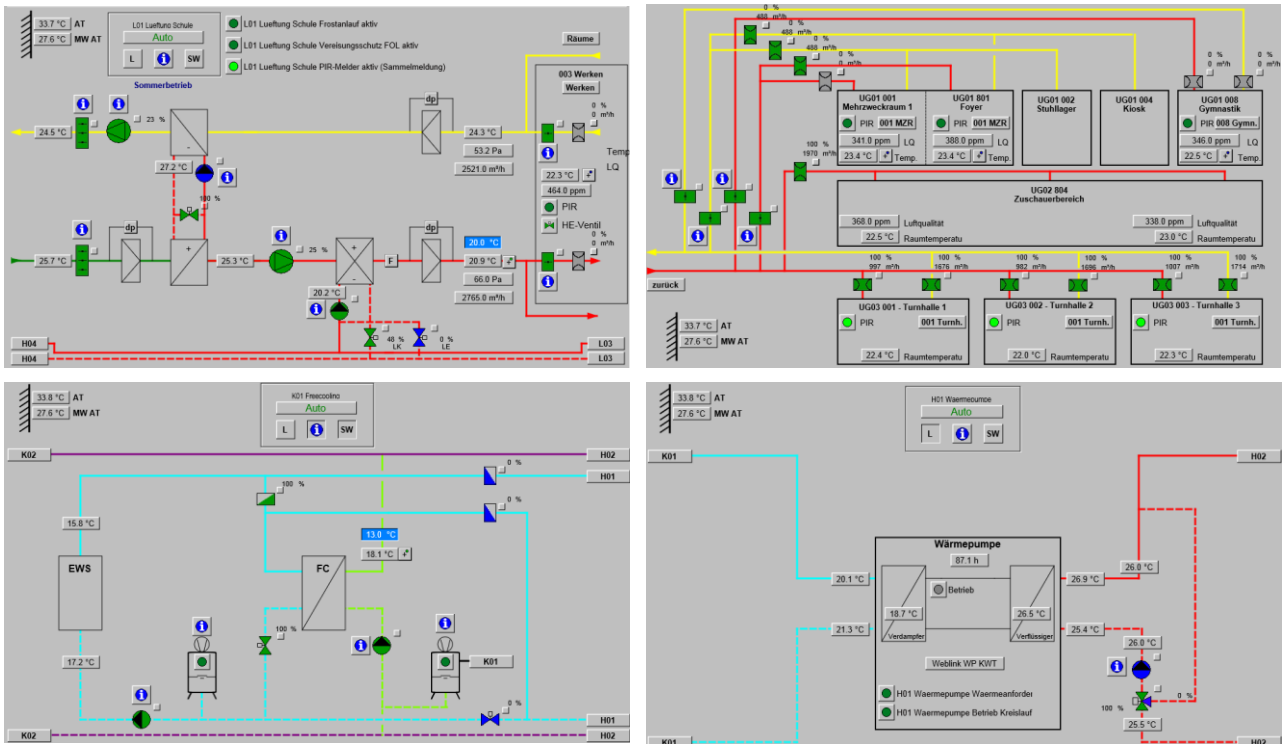

Projekt Schulhaus Blumenfeld

Steuerung für Heizung, Lüftung und Klima

Standort: 8053 Zürich

Die Steuerungen sind über das interne LAN verbunden. Über das Internet und via BACnet Protokoll werden die Daten zum Leitsystem der IMMO Zürich übermittelt.

Technische Details

- 8 Lüftungsanlagen, 1 Heizungsanlage, 1 Heiz-Kälteanlage, 31 Raumsteuerungen.
- 2 SPS-Steuerungen mit Vorortanzeige, 31 SPS-Raumsteuerungen
- Auf dem Leitsystem sind 3800 Datenpunkte angeschaltet.
- 65 Prozessbilder und Bedienfenster.
- 25 Histories und Trends, ein Alarmfenster pro Anlage mit aktuellen Alarmen.

Unsere Leistungen

- Gesamte MSR-Technik von der Schaltschranklieferung, Schema bis und mit Inbetriebnahme
- Vorortanzeige und Notbedienebene.
- Konfiguration, Programmierung und Inbetriebnahme der SPS-Steuerungen.
- Gesamte Heizungs- und Lüftungsregelung.
- Anlagebilder und Implementierung der Datenpunkte (BACnet) in das Leitsystem.